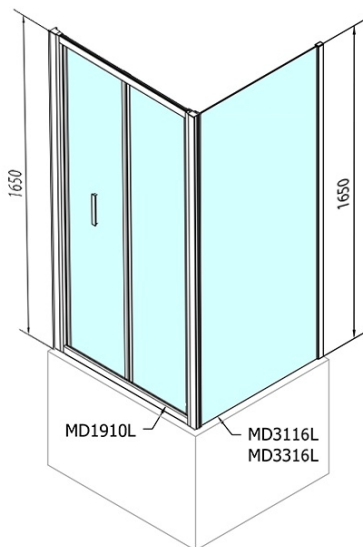

Produktový list

Objednací kód: **MD1910MD3316**

DEEP obdélníkový sprchový kout 1000x900mm L/P
 varianta, čiré sklo

	B	C
MD1910-MD3116	730-750	625
MD1910-MD3316	880-900	625