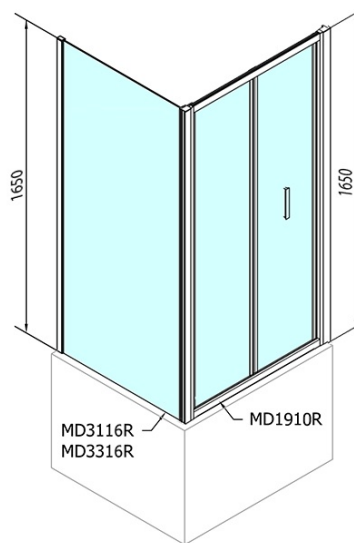

Produktový list

Objednací kód: **MD1910MD3316**

DEEP obdélníkový sprchový kout 1000x900mm L/P
 varianta, čiré sklo

	B	C
MD1910-MD3116	730-750	625
MD1910-MD3316	880-900	625