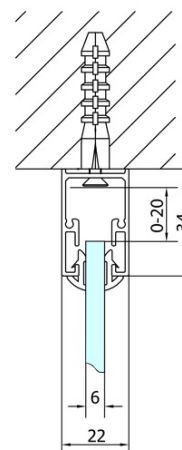

Produktový list

Objednací kód: **MD1910MD3316**

DEEP obdélníkový sprchový kout 1000x900mm L/P
 varianta, čiré sklo

	B	C
MD1910-MD3116	730-750	625
MD1910-MD3316	880-900	625