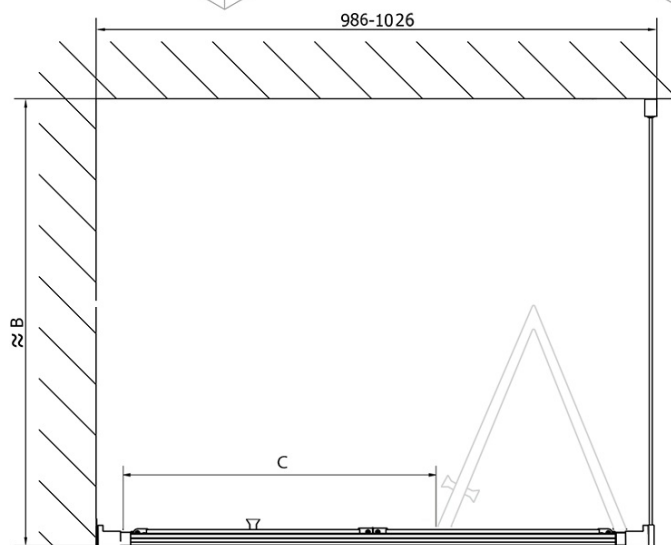

Produktový list

Objednací kód: **MD1910MD3316**

DEEP obdélníkový sprchový kout 1000x900mm L/P
 varianta, čiré sklo

	B	C
MD1910-MD3116	730-750	625
MD1910-MD3316	880-900	625