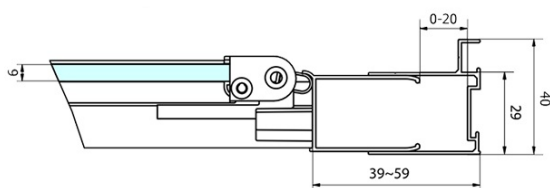

Produktový list

Objednací kód: **MD1910MD3316**

DEEP obdélníkový sprchový kout 1000x900mm L/P
 varianta, čiré sklo

	B	C
MD1910-MD3116	730-750	625
MD1910-MD3316	880-900	625