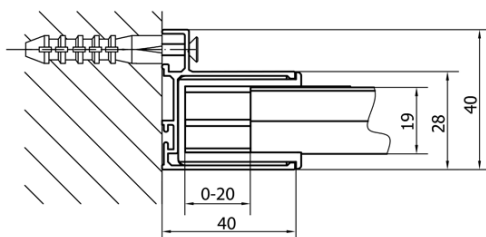

Produktový list

Objednací kód: **MD1116MD3316**

DEEP obdélníkový sprchový kout 1100x900mm L/P
 varianta, čiré sklo

MODEL	A	B	C
MD1116	1090-1130	~480	~430
MD1216	1190-1230	~530	~480
MD1316	1290-1330	~580	~530
MD1416	1390-1430	~630	~580
MD1516	1490-1530	~680	~630
MD1616	1590-1630	~730	~680

MODEL	D
MD3116	730-750
MD3316	880-900