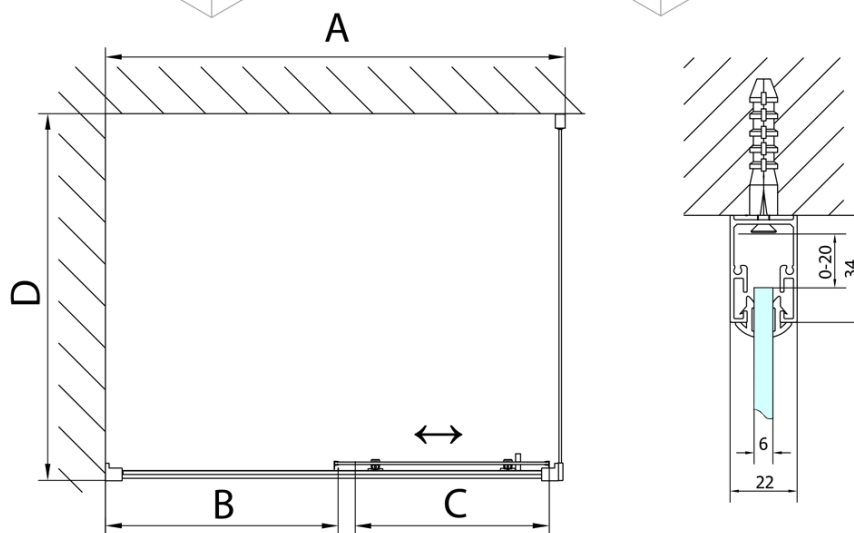

Produktový list

Objednací kód: **MD1116MD3316**

DEEP obdélníkový sprchový kout 1100x900mm L/P
 varianta, čiré sklo

MODEL	A	B	C
MD1116	1090-1130	~480	~430
MD1216	1190-1230	~530	~480
MD1316	1290-1330	~580	~530
MD1416	1390-1430	~630	~580
MD1516	1490-1530	~680	~630
MD1616	1590-1630	~730	~680

MODEL	D
MD3116	730-750
MD3316	880-900