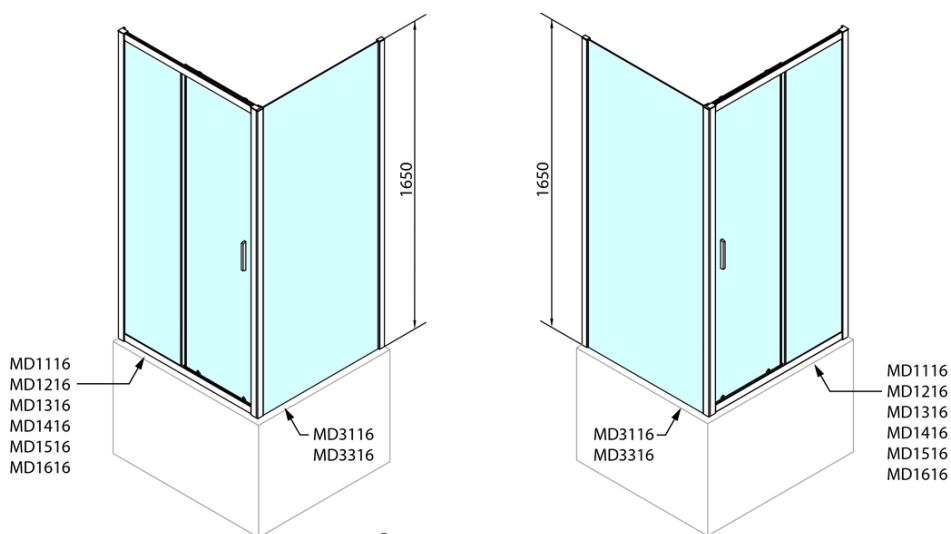

Produktový list

Objednací kód: **MD1116MD3316**

DEEP obdélníkový sprchový kout 1100x900mm L/P
 varianta, čiré sklo

MODEL	A	B	C
MD1116	1090-1130	~480	~430
MD1216	1190-1230	~530	~480
MD1316	1290-1330	~580	~530
MD1416	1390-1430	~630	~580
MD1516	1490-1530	~680	~630
MD1616	1590-1630	~730	~680

MODEL	D
MD3116	730-750
MD3316	880-900