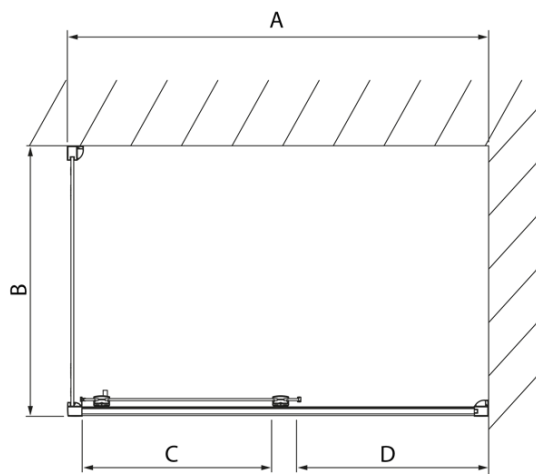

# Produktový list

Objednací kód: **DL1415DL3415**

**LUCIS LINE** obdélníkový sprchový kout 1400x900mm L/P varianta

Model	A	C	D
DL1015	970-1010	375	~437
DL1115	1070-1110	425	~487
DL1215	1170-1210	475	~537
DL1315	1270-1310	525	~587
DL1415	1370-1410	575	~637

Model	B
DL3215	670-690
DL3315	770-790
DL3415	870-890
DL3515	970-990