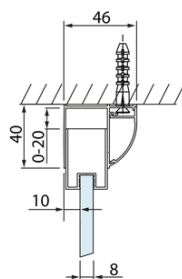

# Produktový list

Objednací kód: **DL1415DL3415**

**LUCIS LINE** obdélníkový sprchový kout 1400x900mm L/P varianta

Model	A	C	D
DL1015	970-1010	375	~437
DL1115	1070-1110	425	~487
DL1215	1170-1210	475	~537
DL1315	1270-1310	525	~587
DL1415	1370-1410	575	~637

Model	B
DL3215	670-690
DL3315	770-790
DL3415	870-890
DL3515	970-990