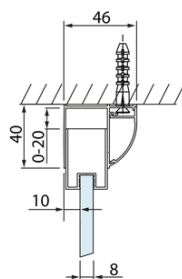

Produktový list

Objednací kód: **DL1415DL3315**

LUCIS LINE obdélníkový sprchový kout 1400x800mm L/P
varianta

| Model | A | C | D |
|--------|-----------|-----|------|
| DL1015 | 970-1010 | 375 | ~437 |
| DL1115 | 1070-1110 | 425 | ~487 |
| DL1215 | 1170-1210 | 475 | ~537 |
| DL1315 | 1270-1310 | 525 | ~587 |
| DL1415 | 1370-1410 | 575 | ~637 |

| Model | B |
|--------|---------|
| DL3215 | 670-690 |
| DL3315 | 770-790 |
| DL3415 | 870-890 |
| DL3515 | 970-990 |