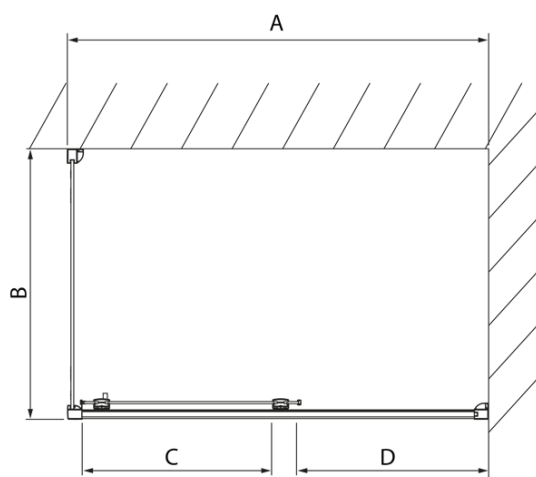

Produktový list

Objednací kód: **DL1415DL3315**

LUCIS LINE obdélníkový sprchový kout 1400x800mm L/P
varianta

| Model | A | C | D |
|--------|-----------|-----|------|
| DL1015 | 970-1010 | 375 | ~437 |
| DL1115 | 1070-1110 | 425 | ~487 |
| DL1215 | 1170-1210 | 475 | ~537 |
| DL1315 | 1270-1310 | 525 | ~587 |
| DL1415 | 1370-1410 | 575 | ~637 |

| Model | B |
|--------|---------|
| DL3215 | 670-690 |
| DL3315 | 770-790 |
| DL3415 | 870-890 |
| DL3515 | 970-990 |