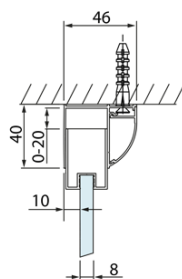

Produktový list

Objednací kód: **DL1415DL3215**

LUCIS LINE obdélníkový sprchový kout 1400x700mm L/P
varianta

Model	A	C	D
DL1015	970-1010	375	~437
DL1115	1070-1110	425	~487
DL1215	1170-1210	475	~537
DL1315	1270-1310	525	~587
DL1415	1370-1410	575	~637

Model	B
DL3215	670-690
DL3315	770-790
DL3415	870-890
DL3515	970-990