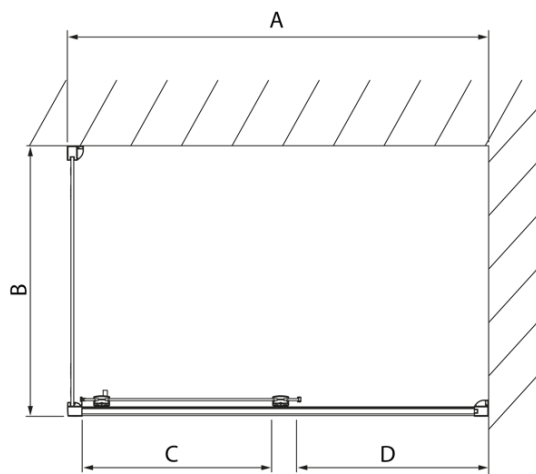

Produktový list

Objednací kód: **DL1415DL3215**

LUCIS LINE obdélníkový sprchový kout 1400x700mm L/P
varianta

Model	A	C	D
DL1015	970-1010	375	~437
DL1115	1070-1110	425	~487
DL1215	1170-1210	475	~537
DL1315	1270-1310	525	~587
DL1415	1370-1410	575	~637

Model	B
DL3215	670-690
DL3315	770-790
DL3415	870-890
DL3515	970-990