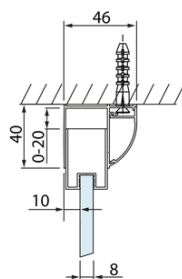

Produktový list

Objednací kód: **DL1315DL3415**

LUCIS LINE obdélníkový sprchový kout 1300x900mm L/P
varianta

Model	A	C	D
DL1015	970-1010	375	~437
DL1115	1070-1110	425	~487
DL1215	1170-1210	475	~537
DL1315	1270-1310	525	~587
DL1415	1370-1410	575	~637

Model	B
DL3215	670-690
DL3315	770-790
DL3415	870-890
DL3515	970-990