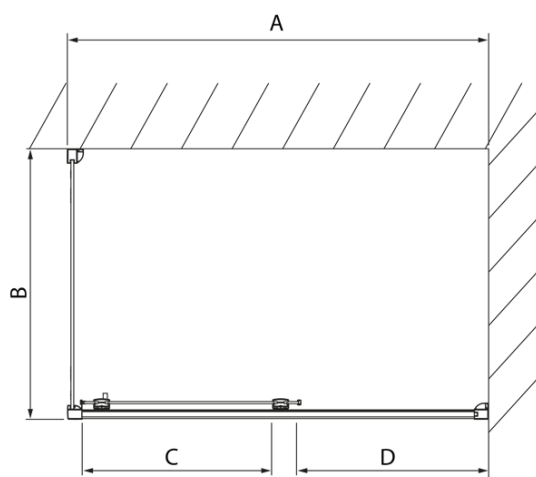

Produktový list

Objednací kód: **DL1315DL3415**

LUCIS LINE obdélníkový sprchový kout 1300x900mm L/P
varianta

Model	A	C	D
DL1015	970-1010	375	~437
DL1115	1070-1110	425	~487
DL1215	1170-1210	475	~537
DL1315	1270-1310	525	~587
DL1415	1370-1410	575	~637

Model	B
DL3215	670-690
DL3315	770-790
DL3415	870-890
DL3515	970-990