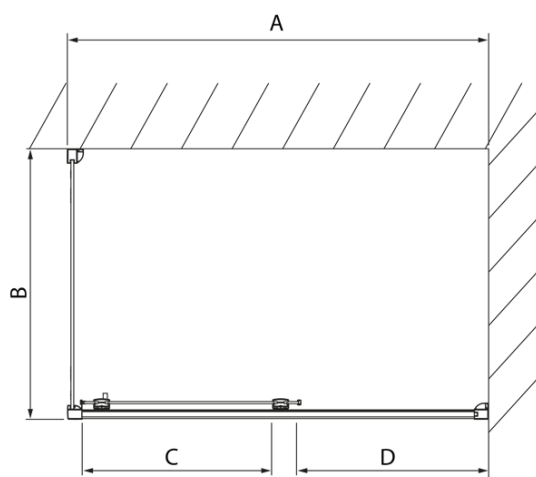

# Produktový list

Objednací kód: **DL1315DL3315**

**LUCIS LINE** obdélníkový sprchový kout 1300x800mm L/P  
varianta

Model	A	C	D
DL1015	970-1010	375	~437
DL1115	1070-1110	425	~487
DL1215	1170-1210	475	~537
DL1315	1270-1310	525	~587
DL1415	1370-1410	575	~637

Model	B
DL3215	670-690
DL3315	770-790
DL3415	870-890
DL3515	970-990