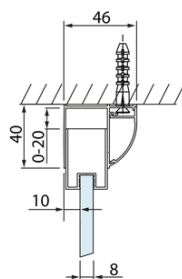

# Produktový list

Objednací kód: **DL1315DL3315**

**LUCIS LINE** obdélníkový sprchový kout 1300x800mm L/P  
varianta

Model	A	C	D
DL1015	970-1010	375	~437
DL1115	1070-1110	425	~487
DL1215	1170-1210	475	~537
DL1315	1270-1310	525	~587
DL1415	1370-1410	575	~637

Model	B
DL3215	670-690
DL3315	770-790
DL3415	870-890
DL3515	970-990