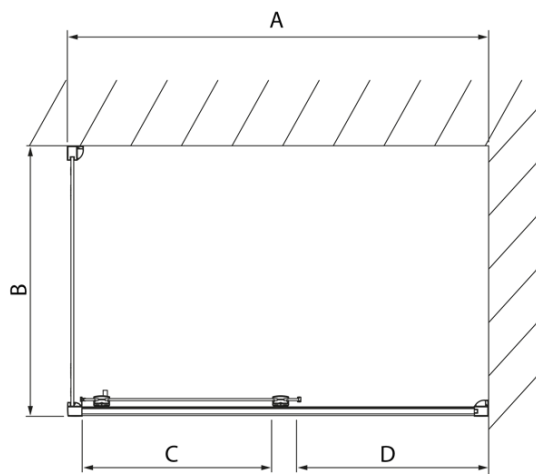

Produktový list

Objednací kód: **DL1315DL3215**

LUCIS LINE obdélníkový sprchový kout 1300x700mm L/P
varianta

Model	A	C	D
DL1015	970-1010	375	~437
DL1115	1070-1110	425	~487
DL1215	1170-1210	475	~537
DL1315	1270-1310	525	~587
DL1415	1370-1410	575	~637

Model	B
DL3215	670-690
DL3315	770-790
DL3415	870-890
DL3515	970-990