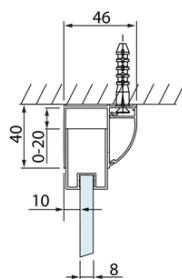

Produktový list

Objednací kód: **DL1315DL3215**

LUCIS LINE obdélníkový sprchový kout 1300x700mm L/P
varianta

Model	A	C	D
DL1015	970-1010	375	~437
DL1115	1070-1110	425	~487
DL1215	1170-1210	475	~537
DL1315	1270-1310	525	~587
DL1415	1370-1410	575	~637

Model	B
DL3215	670-690
DL3315	770-790
DL3415	870-890
DL3515	970-990