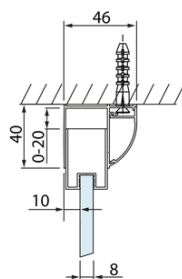

Produktový list

Objednací kód: **DL1215DL3415**

LUCIS LINE obdélníkový sprchový kout 1200x900mm L/P
varianta

Model	A	C	D
DL1015	970-1010	375	~437
DL1115	1070-1110	425	~487
DL1215	1170-1210	475	~537
DL1315	1270-1310	525	~587
DL1415	1370-1410	575	~637

Model	B
DL3215	670-690
DL3315	770-790
DL3415	870-890
DL3515	970-990