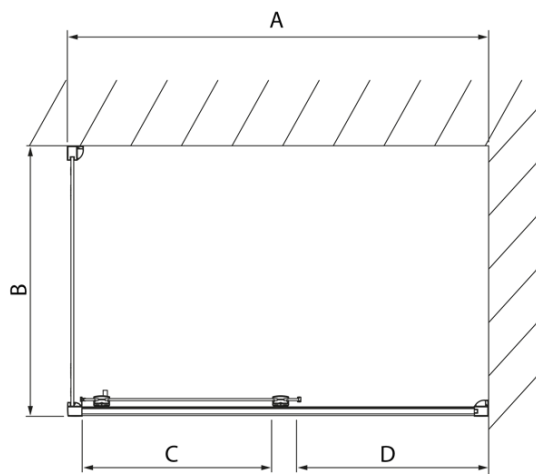

Produktový list

Objednací kód: **DL1215DL3415**

LUCIS LINE obdélníkový sprchový kout 1200x900mm L/P
varianta

Model	A	C	D
DL1015	970-1010	375	~437
DL1115	1070-1110	425	~487
DL1215	1170-1210	475	~537
DL1315	1270-1310	525	~587
DL1415	1370-1410	575	~637

Model	B
DL3215	670-690
DL3315	770-790
DL3415	870-890
DL3515	970-990