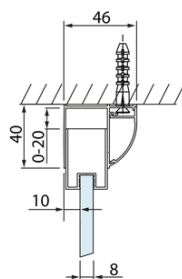

Produktový list

Objednací kód: **DL1215DL3315**

LUCIS LINE obdélníkový sprchový kout 1200x800mm L/P
varianta

Model	A	C	D
DL1015	970-1010	375	~437
DL1115	1070-1110	425	~487
DL1215	1170-1210	475	~537
DL1315	1270-1310	525	~587
DL1415	1370-1410	575	~637

Model	B
DL3215	670-690
DL3315	770-790
DL3415	870-890
DL3515	970-990