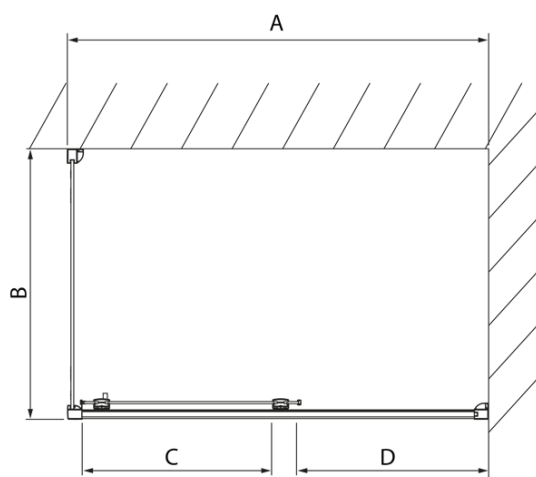

Produktový list

Objednací kód: **DL1215DL3315**

LUCIS LINE obdélníkový sprchový kout 1200x800mm L/P
varianta

Model	A	C	D
DL1015	970-1010	375	~437
DL1115	1070-1110	425	~487
DL1215	1170-1210	475	~537
DL1315	1270-1310	525	~587
DL1415	1370-1410	575	~637

Model	B
DL3215	670-690
DL3315	770-790
DL3415	870-890
DL3515	970-990