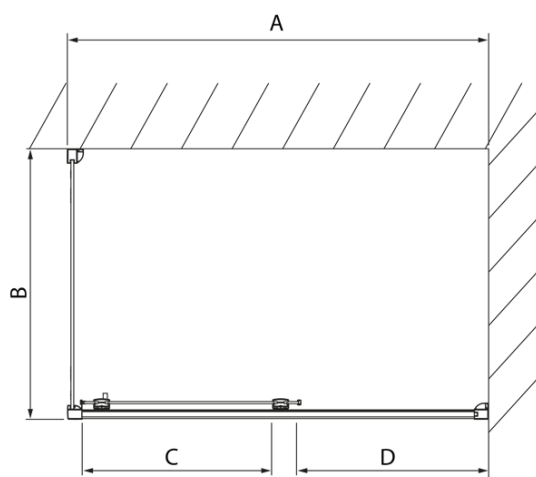

Produktový list

Objednací kód: **DL1215DL3215**

LUCIS LINE obdélníkový sprchový kout 1200x700mm L/P
varianta

Model	A	C	D
DL1015	970-1010	375	~437
DL1115	1070-1110	425	~487
DL1215	1170-1210	475	~537
DL1315	1270-1310	525	~587
DL1415	1370-1410	575	~637

Model	B
DL3215	670-690
DL3315	770-790
DL3415	870-890
DL3515	970-990