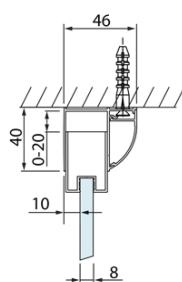

Produktový list

Objednací kód: **DL1215DL3215**

LUCIS LINE obdélníkový sprchový kout 1200x700mm L/P
varianta

Model	A	C	D
DL1015	970-1010	375	~437
DL1115	1070-1110	425	~487
DL1215	1170-1210	475	~537
DL1315	1270-1310	525	~587
DL1415	1370-1410	575	~637

Model	B
DL3215	670-690
DL3315	770-790
DL3415	870-890
DL3515	970-990