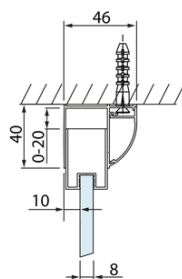

Produktový list

Objednací kód: **DL1115DL3415**

LUCIS LINE obdélníkový sprchový kout 1100x900mm L/P
varianta

Model	A	C	D
DL1015	970-1010	375	~437
DL1115	1070-1110	425	~487
DL1215	1170-1210	475	~537
DL1315	1270-1310	525	~587
DL1415	1370-1410	575	~637

Model	B
DL3215	670-690
DL3315	770-790
DL3415	870-890
DL3515	970-990