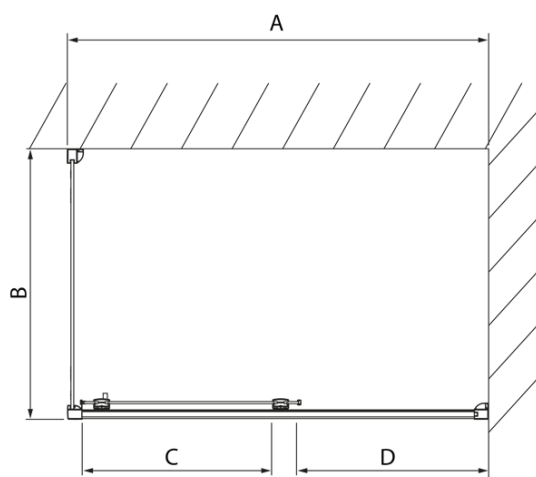

Produktový list

Objednací kód: **DL1115DL3415**

LUCIS LINE obdélníkový sprchový kout 1100x900mm L/P
varianta

Model	A	C	D
DL1015	970-1010	375	~437
DL1115	1070-1110	425	~487
DL1215	1170-1210	475	~537
DL1315	1270-1310	525	~587
DL1415	1370-1410	575	~637

Model	B
DL3215	670-690
DL3315	770-790
DL3415	870-890
DL3515	970-990