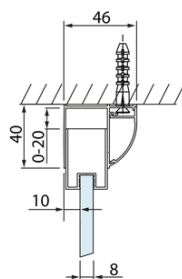

Produktový list

Objednací kód: **DL1115DL3315**

LUCIS LINE obdélníkový sprchový kout 1100x800mm L/P
varianta

Model	A	C	D
DL1015	970-1010	375	~437
DL1115	1070-1110	425	~487
DL1215	1170-1210	475	~537
DL1315	1270-1310	525	~587
DL1415	1370-1410	575	~637

Model	B
DL3215	670-690
DL3315	770-790
DL3415	870-890
DL3515	970-990