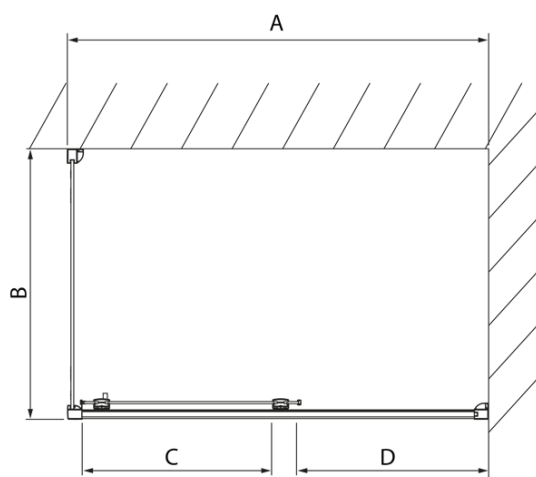

Produktový list

Objednací kód: **DL1115DL3315**

LUCIS LINE obdélníkový sprchový kout 1100x800mm L/P
varianta

Model	A	C	D
DL1015	970-1010	375	~437
DL1115	1070-1110	425	~487
DL1215	1170-1210	475	~537
DL1315	1270-1310	525	~587
DL1415	1370-1410	575	~637

Model	B
DL3215	670-690
DL3315	770-790
DL3415	870-890
DL3515	970-990