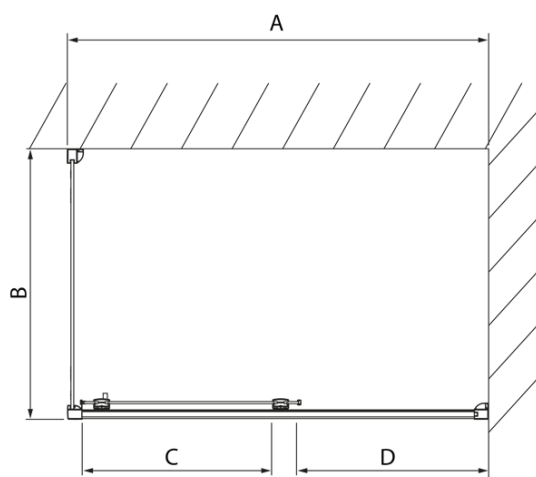

Produktový list

Objednací kód: **DL1115DL3215**

LUCIS LINE obdélníkový sprchový kout 1100x700mm L/P
varianta

Model	A	C	D
DL1015	970-1010	375	~437
DL1115	1070-1110	425	~487
DL1215	1170-1210	475	~537
DL1315	1270-1310	525	~587
DL1415	1370-1410	575	~637

Model	B
DL3215	670-690
DL3315	770-790
DL3415	870-890
DL3515	970-990