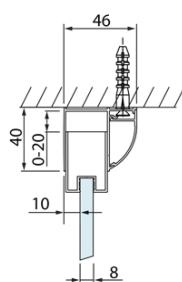

Produktový list

Objednací kód: **DL1115DL3215**

LUCIS LINE obdélníkový sprchový kout 1100x700mm L/P
varianta

Model	A	C	D
DL1015	970-1010	375	~437
DL1115	1070-1110	425	~487
DL1215	1170-1210	475	~537
DL1315	1270-1310	525	~587
DL1415	1370-1410	575	~637

Model	B
DL3215	670-690
DL3315	770-790
DL3415	870-890
DL3515	970-990