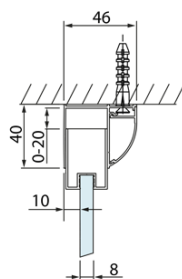

Produktový list

Objednací kód: **DL1015DL3415**

LUCIS LINE obdélníkový sprchový kout 1000x900mm L/P
varianta

Model	A	C	D
DL1015	970-1010	375	~437
DL1115	1070-1110	425	~487
DL1215	1170-1210	475	~537
DL1315	1270-1310	525	~587
DL1415	1370-1410	575	~637

Model	B
DL3215	670-690
DL3315	770-790
DL3415	870-890
DL3515	970-990