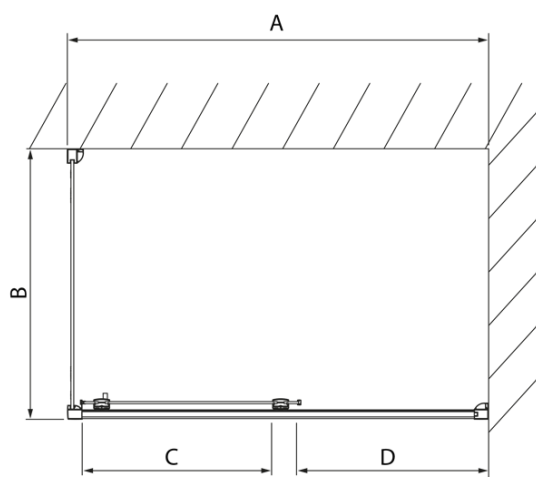

Produktový list

Objednací kód: **DL1015DL3415**

LUCIS LINE obdélníkový sprchový kout 1000x900mm L/P
varianta

Model	A	C	D
DL1015	970-1010	375	~437
DL1115	1070-1110	425	~487
DL1215	1170-1210	475	~537
DL1315	1270-1310	525	~587
DL1415	1370-1410	575	~637

Model	B
DL3215	670-690
DL3315	770-790
DL3415	870-890
DL3515	970-990