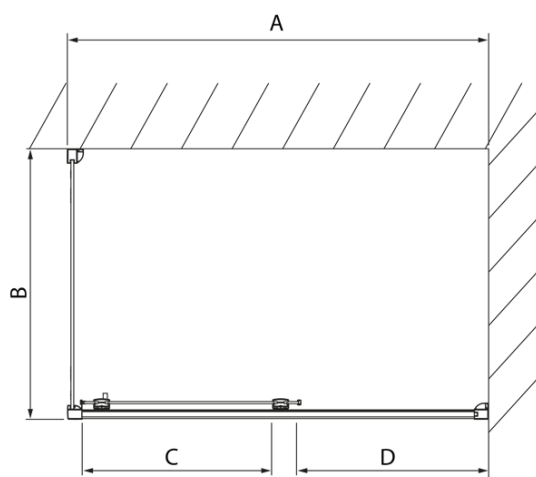

Produktový list

Objednací kód: **DL1015DL3315**

LUCIS LINE obdélníkový sprchový kout 1000x800mm L/P
varianta

Model	A	C	D
DL1015	970-1010	375	~437
DL1115	1070-1110	425	~487
DL1215	1170-1210	475	~537
DL1315	1270-1310	525	~587
DL1415	1370-1410	575	~637

Model	B
DL3215	670-690
DL3315	770-790
DL3415	870-890
DL3515	970-990