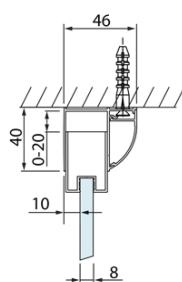

Produktový list

Objednací kód: **DL1015DL3315**

LUCIS LINE obdélníkový sprchový kout 1000x800mm L/P
varianta

Model	A	C	D
DL1015	970-1010	375	~437
DL1115	1070-1110	425	~487
DL1215	1170-1210	475	~537
DL1315	1270-1310	525	~587
DL1415	1370-1410	575	~637

Model	B
DL3215	670-690
DL3315	770-790
DL3415	870-890
DL3515	970-990