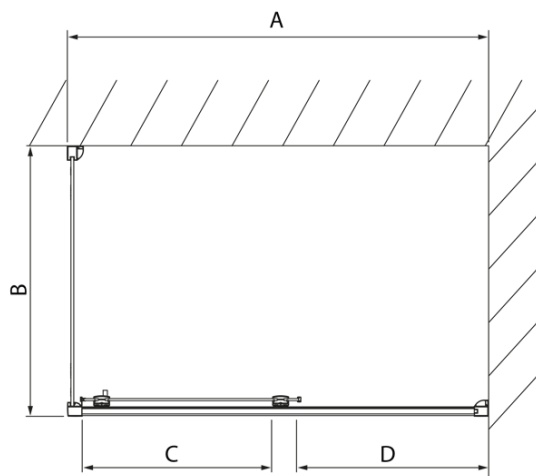

Produktový list

Objednací kód: **DL1015DL3215**

LUCIS LINE obdélníkový sprchový kout 1000x700mm L/P
varianta

Model	A	C	D
DL1015	970-1010	375	~437
DL1115	1070-1110	425	~487
DL1215	1170-1210	475	~537
DL1315	1270-1310	525	~587
DL1415	1370-1410	575	~637

Model	B
DL3215	670-690
DL3315	770-790
DL3415	870-890
DL3515	970-990