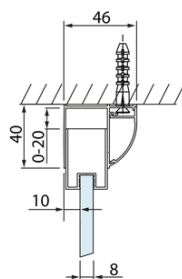

Produktový list

Objednací kód: **DL1015DL3215**

LUCIS LINE obdélníkový sprchový kout 1000x700mm L/P
varianta

Model	A	C	D
DL1015	970-1010	375	~437
DL1115	1070-1110	425	~487
DL1215	1170-1210	475	~537
DL1315	1270-1310	525	~587
DL1415	1370-1410	575	~637

Model	B
DL3215	670-690
DL3315	770-790
DL3415	870-890
DL3515	970-990