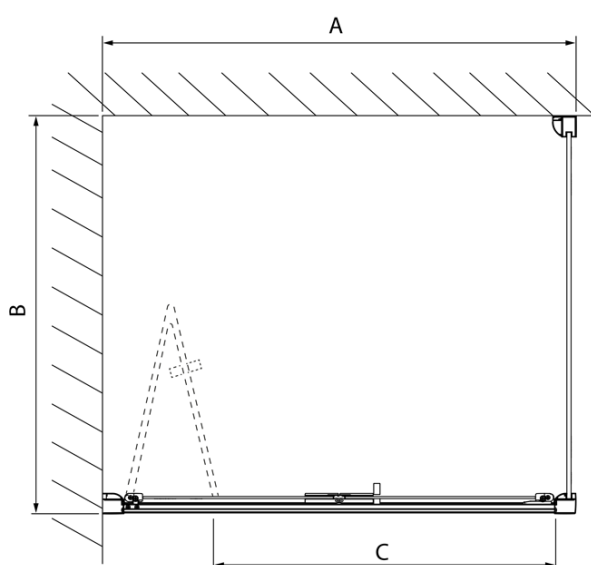

# Produktový list

Objednací kód: **DL2815DL3315**

**LUCIS LINE** obdélníkový sprchový kout 900x800mm L/P  
varianta

Model	A	C
DL2715	770-810	575
DL2815	870-910	675

Model	B
DL3215	670-690
DL3315	770-790
DL3415	870-890
DL3515	970-990