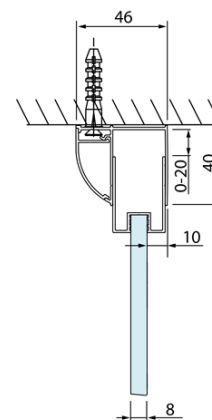

# Produktový list

Objednací kód: **DL2815DL3315**

**LUCIS LINE** obdélníkový sprchový kout 900x800mm L/P  
varianta

Model	A	C
DL2715	770-810	575
DL2815	870-910	675

Model	B
DL3215	670-690
DL3315	770-790
DL3415	870-890
DL3515	970-990