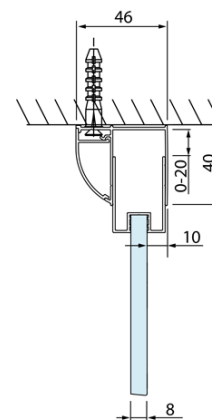

# Produktový list

Objednací kód: **DL2815DL3415**

**LUCIS LINE** čtvercový sprchový kout 900x900mm L/P  
varianta

Model	A	C
DL2715	770-810	575
DL2815	870-910	675

Model	B
DL3215	670-690
DL3315	770-790
DL3415	870-890
DL3515	970-990