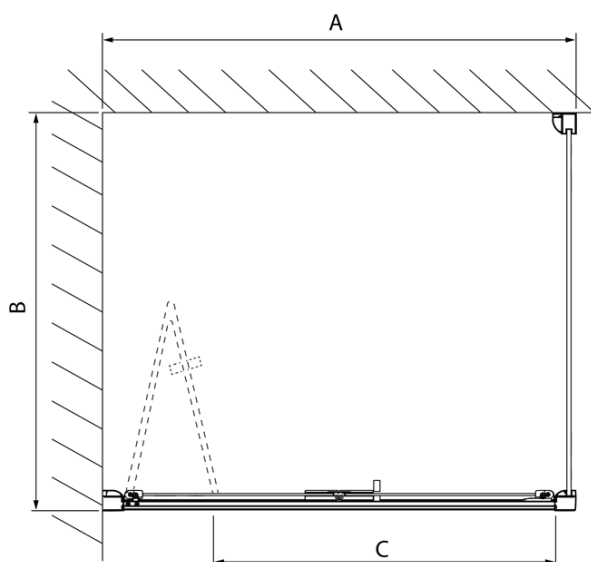

# Produktový list

Objednací kód: **DL2815DL3415**

**LUCIS LINE** čtvercový sprchový kout 900x900mm L/P  
varianta

Model	A	C
DL2715	770-810	575
DL2815	870-910	675

Model	B
DL3215	670-690
DL3315	770-790
DL3415	870-890
DL3515	970-990