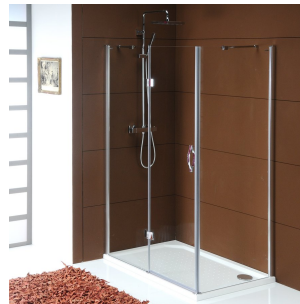

Produktový list

Objednací kód: **GL1112GL5690**

**Legro obdélníkový sprchový kout 1200x900mm L/P
varianta**

MODEL	B	C	E	F
GL1190	875-895	880-900	220	600
GL1110	975-995	980-1000	320	600
GL1111	1075-1095	1080-1100	420	600
GL1112	1175-1195	1180-1200	520	600

MODEL	A	D
GL5670	671-691	680-700
GL5680	771-791	780-800
GL5690	871-891	880-900
GL5610	971-991	980-1000
GL5612	1171-1191	1180-1200