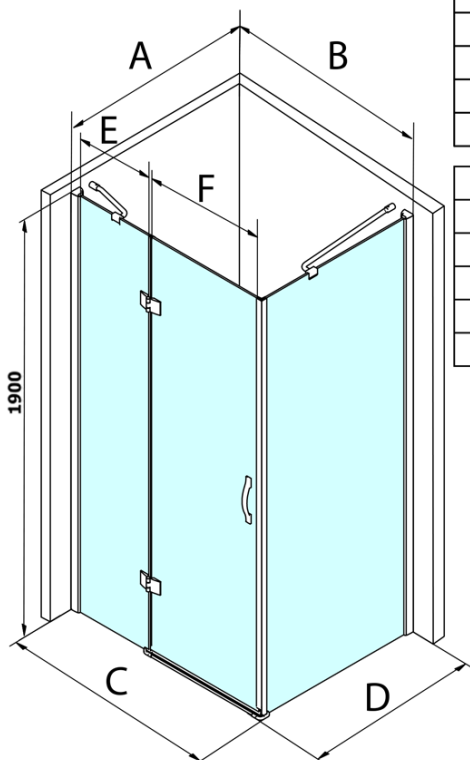

Produktový list

Objednací kód: **GL1112GL5690**

**Legro obdélníkový sprchový kout 1200x900mm L/P
varianta**

MODEL	B	C	E	F
GL1190	875-895	880-900	220	600
GL1110	975-995	980-1000	320	600
GL1111	1075-1095	1080-1100	420	600
GL1112	1175-1195	1180-1200	520	600

MODEL	A	D
GL5670	671-691	680-700
GL5680	771-791	780-800
GL5690	871-891	880-900
GL5610	971-991	980-1000
GL5612	1171-1191	1180-1200