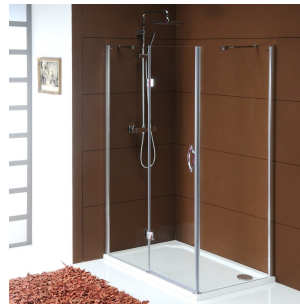

# Produktový list

Objednací kód: **GL1112GL5680**

**Legro obdélníkový sprchový kout 1200x800mm L/P varianta**

MODEL	B	C	E	F
GL1190	875-895	880-900	220	600
GL1110	975-995	980-1000	320	600
GL1111	1075-1095	1080-1100	420	600
GL1112	1175-1195	1180-1200	520	600

MODEL	A	D
GL5670	671-691	680-700
GL5680	771-791	780-800
GL5690	871-891	880-900
GL5610	971-991	980-1000
GL5612	1171-1191	1180-1200