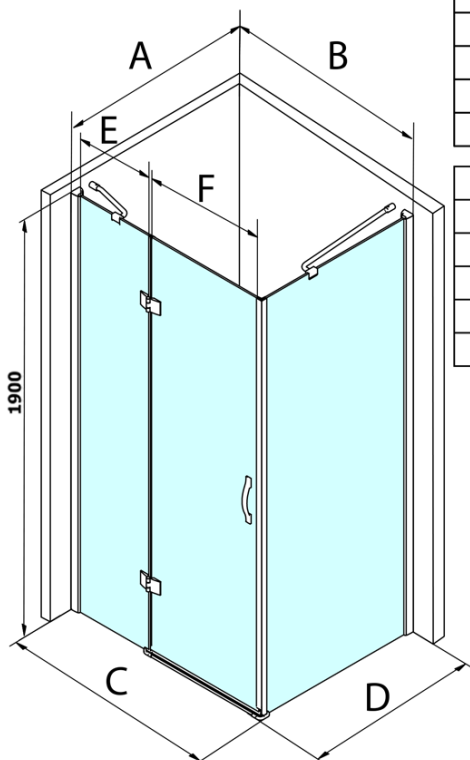

# Produktový list

Objednací kód: **GL1112GL5680**

**Legro obdélníkový sprchový kout 1200x800mm L/P varianta**

MODEL	B	C	E	F
GL1190	875-895	880-900	220	600
GL1110	975-995	980-1000	320	600
GL1111	1075-1095	1080-1100	420	600
GL1112	1175-1195	1180-1200	520	600

MODEL	A	D
GL5670	671-691	680-700
GL5680	771-791	780-800
GL5690	871-891	880-900
GL5610	971-991	980-1000
GL5612	1171-1191	1180-1200