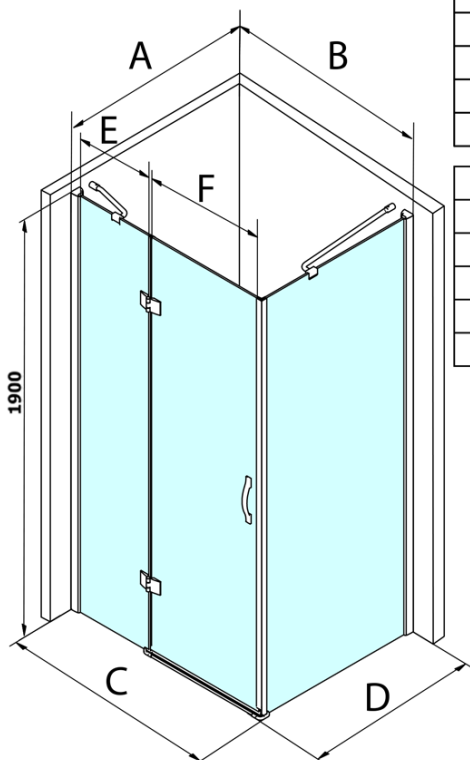

# Produktový list

Objednací kód: **GL1112GL5670**

**Legro obdélníkový sprchový kout 1200x700mm L/P varianta**

MODEL	B	C	E	F
GL1190	875-895	880-900	220	600
GL1110	975-995	980-1000	320	600
GL1111	1075-1095	1080-1100	420	600
GL1112	1175-1195	1180-1200	520	600

MODEL	A	D
GL5670	671-691	680-700
GL5680	771-791	780-800
GL5690	871-891	880-900
GL5610	971-991	980-1000
GL5612	1171-1191	1180-1200