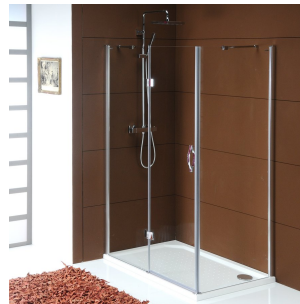

# Produktový list

Objednací kód: **GL1112GL5670**

**Legro obdélníkový sprchový kout 1200x700mm L/P varianta**

MODEL	B	C	E	F
GL1190	875-895	880-900	220	600
GL1110	975-995	980-1000	320	600
GL1111	1075-1095	1080-1100	420	600
GL1112	1175-1195	1180-1200	520	600

MODEL	A	D
GL5670	671-691	680-700
GL5680	771-791	780-800
GL5690	871-891	880-900
GL5610	971-991	980-1000
GL5612	1171-1191	1180-1200