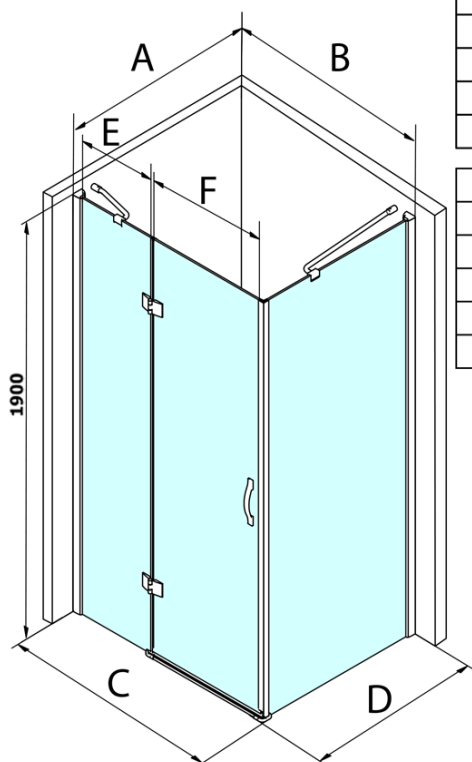

# Produktový list

Objednací kód: **GL1111GL5690**

**Legro obdélníkový sprchový kout 1100x900mm L/P varianta**

MODEL	B	C	E	F
GL1190	875-895	880-900	220	600
GL1110	975-995	980-1000	320	600
GL1111	1075-1095	1080-1100	420	600
GL1112	1175-1195	1180-1200	520	600

MODEL	A	D
GL5670	671-691	680-700
GL5680	771-791	780-800
GL5690	871-891	880-900
GL5610	971-991	980-1000
GL5612	1171-1191	1180-1200