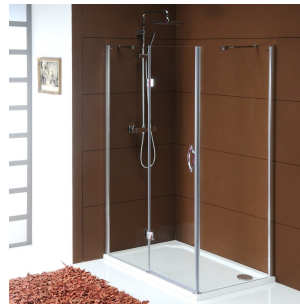

Produktový list

Objednací kód: **GL1111GL5670**

Legro obdélníkový sprchový kout 1100x700mm L/P varianta

MODEL	B	C	E	F
GL1190	875-895	880-900	220	600
GL1110	975-995	980-1000	320	600
GL1111	1075-1095	1080-1100	420	600
GL1112	1175-1195	1180-1200	520	600

MODEL	A	D
GL5670	671-691	680-700
GL5680	771-791	780-800
GL5690	871-891	880-900
GL5610	971-991	980-1000
GL5612	1171-1191	1180-1200