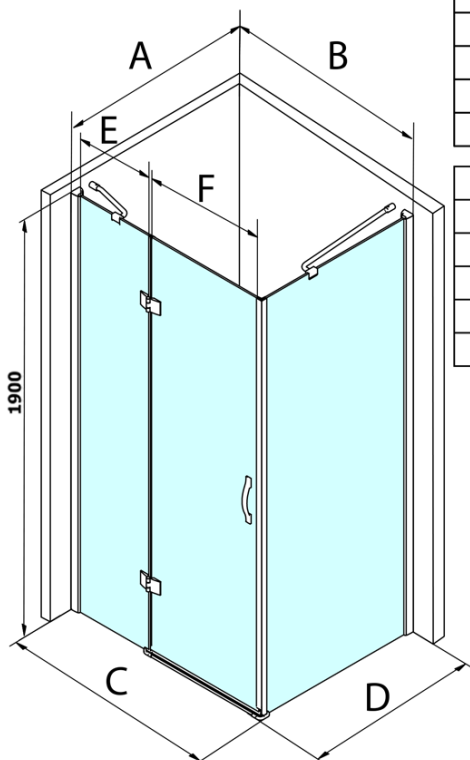

Produktový list

Objednací kód: **GL1111GL5670**

Legro obdélníkový sprchový kout 1100x700mm L/P varianta

MODEL	B	C	E	F
GL1190	875-895	880-900	220	600
GL1110	975-995	980-1000	320	600
GL1111	1075-1095	1080-1100	420	600
GL1112	1175-1195	1180-1200	520	600

MODEL	A	D
GL5670	671-691	680-700
GL5680	771-791	780-800
GL5690	871-891	880-900
GL5610	971-991	980-1000
GL5612	1171-1191	1180-1200