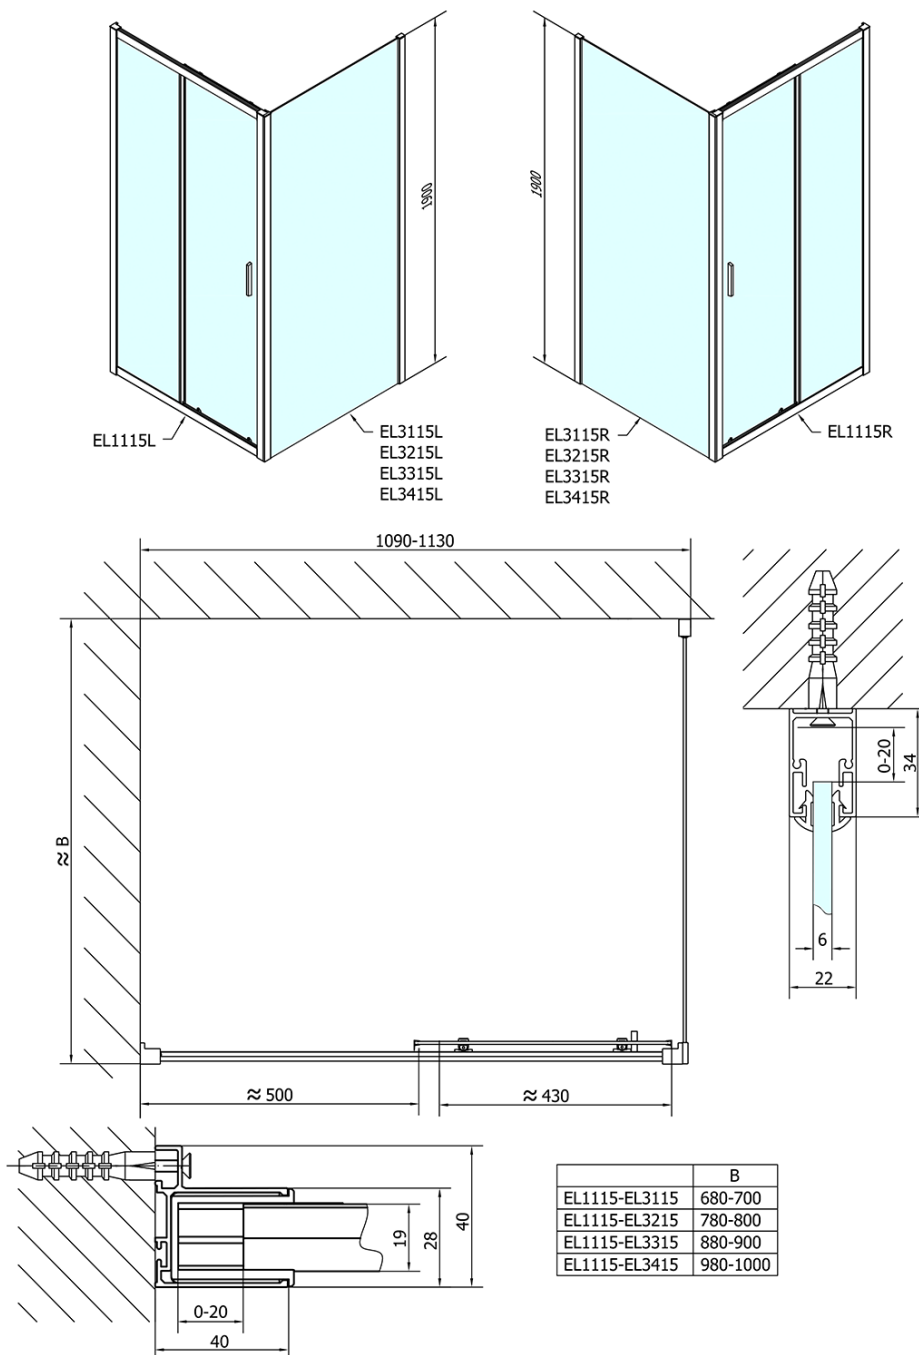

Produktový list

Objednací kód: **EL1115EL3115**

EASY LINE obdélníkový sprchový kout 1100x700mm, čiré sklo L/P varianta

	B
EL1115-EL3115	680-700
EL1115-EL3215	780-800
EL1115-EL3315	880-900
EL1115-EL3415	980-1000