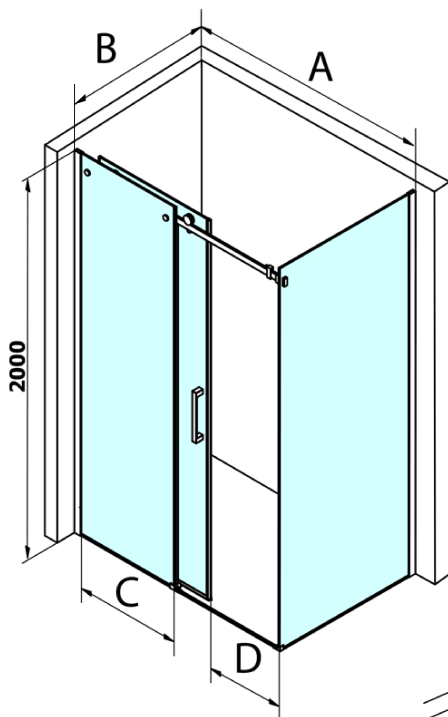

Produktový list

Objednací kód: **GD4616GD7210**

Dragon obdélníkový sprchový kout 1600x1000mm L/P varianta

MODEL	A	C	D
GD4611	1020-1110	510	420
GD4612	1120-1210	560	470
GD4613	1220-1310	610	520
GD4614	1320-1410	660	570
GD4615	1420-1510	710	620
GD4616	1520-1610	760	670

MODEL	B
GD7270	680-700
GD7280	780-800
GD7290	880-900
GD7210	980-1000