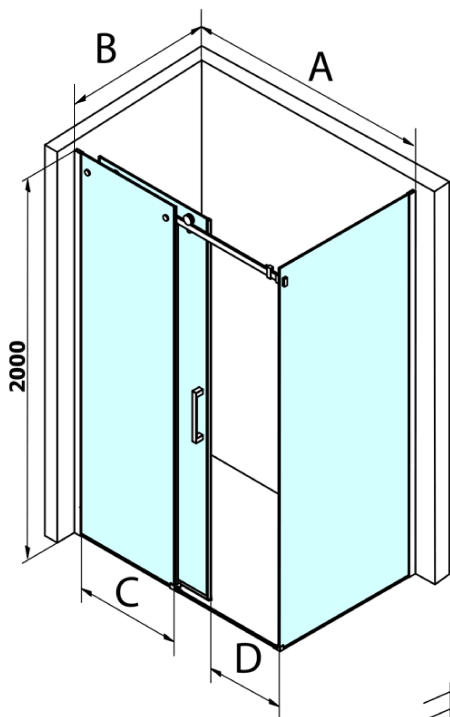

# Produktový list

Objednací kód: **GD4615GD7210**

**Dragon obdélníkový sprchový kout 1500x1000mm L/P varianta**

MODEL	A	C	D
GD4611	1020-1110	510	420
GD4612	1120-1210	560	470
GD4613	1220-1310	610	520
GD4614	1320-1410	660	570
GD4615	1420-1510	710	620
GD4616	1520-1610	760	670

MODEL	B
GD7270	680-700
GD7280	780-800
GD7290	880-900
GD7210	980-1000