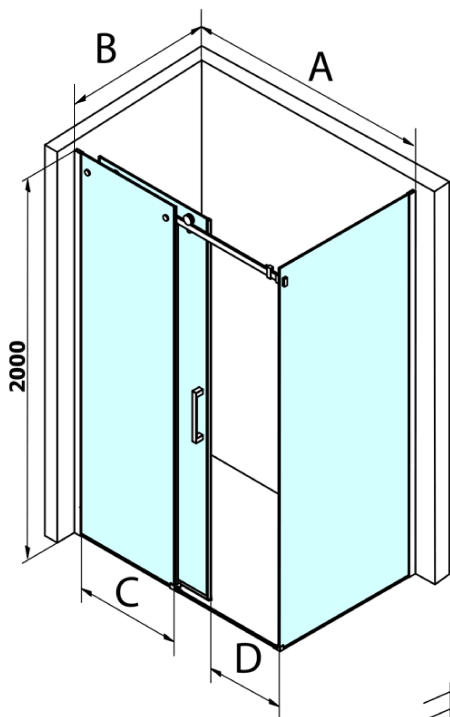

Produktový list

Objednací kód: **GD4614GD7210**

Dragon obdélníkový sprchový kout 1400x1000mm L/P varianta

MODEL	A	C	D
GD4611	1020-1110	510	420
GD4612	1120-1210	560	470
GD4613	1220-1310	610	520
GD4614	1320-1410	660	570
GD4615	1420-1510	710	620
GD4616	1520-1610	760	670

MODEL	B
GD7270	680-700
GD7280	780-800
GD7290	880-900
GD7210	980-1000