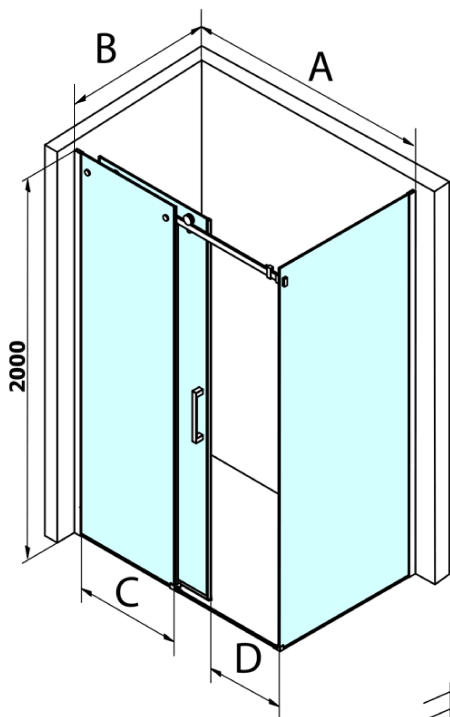

Produktový list

Objednací kód: **GD4613GD7210**

Dragon obdélníkový sprchový kout 1300x1000mm L/P varianta

MODEL	A	C	D
GD4611	1020-1110	510	420
GD4612	1120-1210	560	470
GD4613	1220-1310	610	520
GD4614	1320-1410	660	570
GD4615	1420-1510	710	620
GD4616	1520-1610	760	670

MODEL	B
GD7270	680-700
GD7280	780-800
GD7290	880-900
GD7210	980-1000