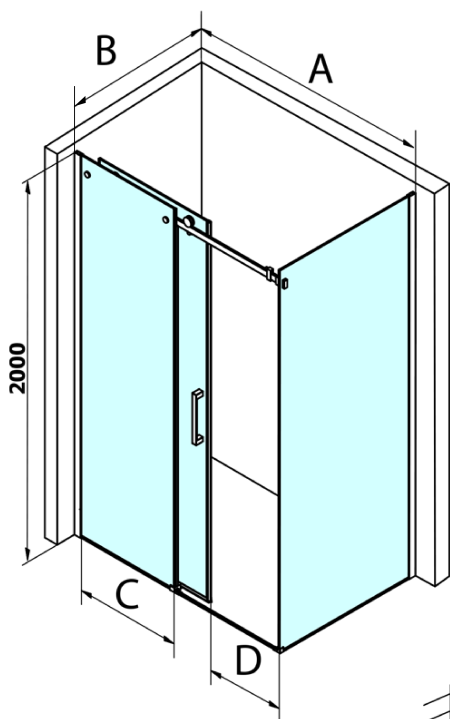

Produktový list

Objednací kód: **GD4612GD7210**

Dragon obdélníkový sprchový kout 1200x1000mm L/P varianta

MODEL	A	C	D
GD4611	1020-1110	510	420
GD4612	1120-1210	560	470
GD4613	1220-1310	610	520
GD4614	1320-1410	660	570
GD4615	1420-1510	710	620
GD4616	1520-1610	760	670

MODEL	B
GD7270	680-700
GD7280	780-800
GD7290	880-900
GD7210	980-1000