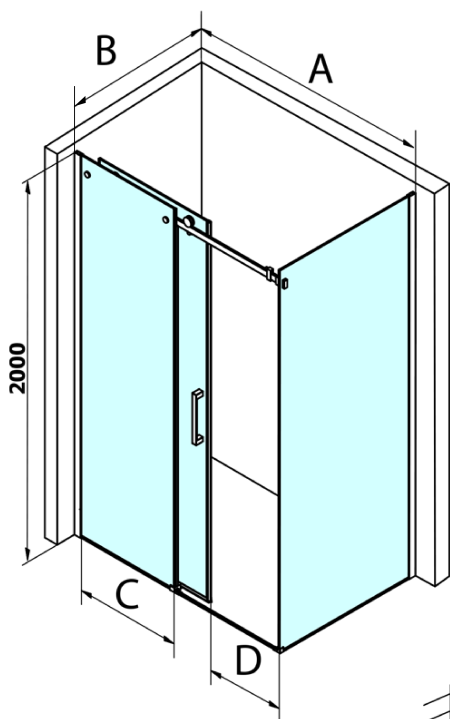

# Produktový list

Objednací kód: **GD4611GD7210**

**Dragon obdélníkový sprchový kout 1100x1000mm L/P varianta**

MODEL	A	C	D
GD4611	1020-1110	510	420
GD4612	1120-1210	560	470
GD4613	1220-1310	610	520
GD4614	1320-1410	660	570
GD4615	1420-1510	710	620
GD4616	1520-1610	760	670

MODEL	B
GD7270	680-700
GD7280	780-800
GD7290	880-900
GD7210	980-1000