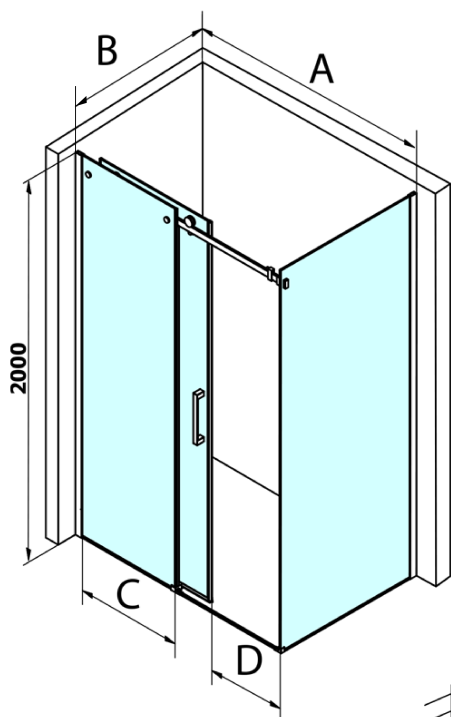

Produktový list

Objednací kód: **GD4615GD7290**

Dragon obdélníkový sprchový kout 1500x900mm L/P varianta

MODEL	A	C	D
GD4611	1020-1110	510	420
GD4612	1120-1210	560	470
GD4613	1220-1310	610	520
GD4614	1320-1410	660	570
GD4615	1420-1510	710	620
GD4616	1520-1610	760	670

MODEL	B
GD7270	680-700
GD7280	780-800
GD7290	880-900
GD7210	980-1000