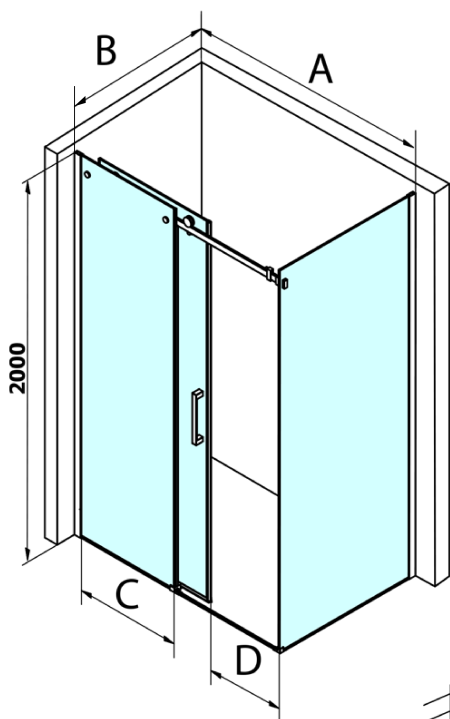

# Produktový list

Objednací kód: **GD4614GD7290**

**Dragon obdélníkový sprchový kout 1400x900mm L/P varianta**

MODEL	A	C	D
GD4611	1020-1110	510	420
GD4612	1120-1210	560	470
GD4613	1220-1310	610	520
GD4614	1320-1410	660	570
GD4615	1420-1510	710	620
GD4616	1520-1610	760	670

MODEL	B
GD7270	680-700
GD7280	780-800
GD7290	880-900
GD7210	980-1000