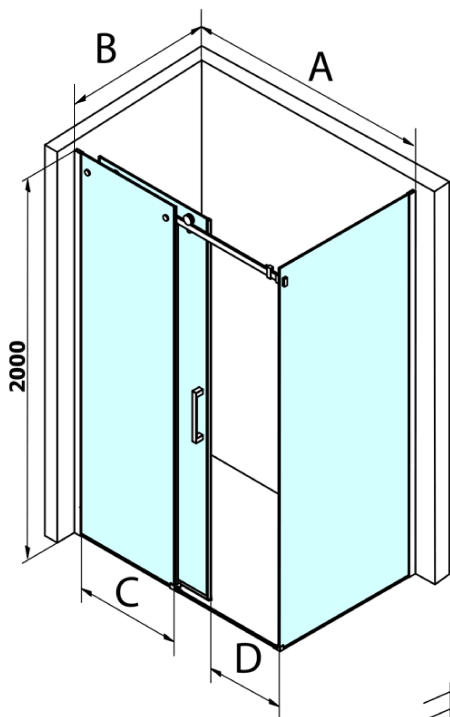

Produktový list

Objednací kód: **GD4613GD7290**

Dragon obdélníkový sprchový kout 1300x900mm L/P varianta

MODEL	A	C	D
GD4611	1020-1110	510	420
GD4612	1120-1210	560	470
GD4613	1220-1310	610	520
GD4614	1320-1410	660	570
GD4615	1420-1510	710	620
GD4616	1520-1610	760	670

MODEL	B
GD7270	680-700
GD7280	780-800
GD7290	880-900
GD7210	980-1000