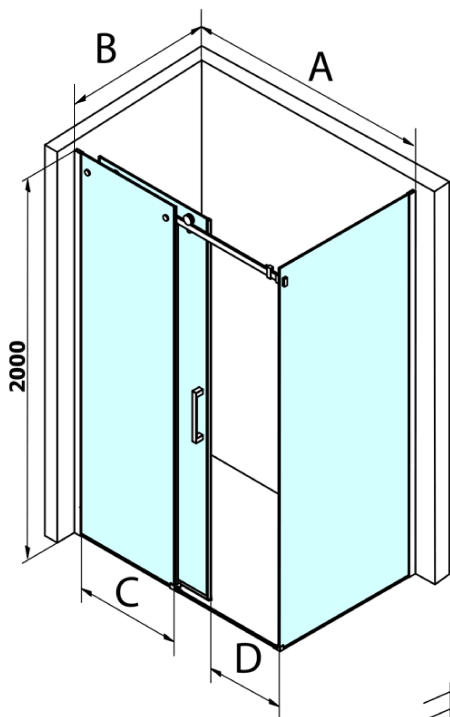

Produktový list

Objednací kód: **GD4612GD7290**

Dragon obdélníkový sprchový kout 1200x900mm L/P varianta

MODEL	A	C	D
GD4611	1020-1110	510	420
GD4612	1120-1210	560	470
GD4613	1220-1310	610	520
GD4614	1320-1410	660	570
GD4615	1420-1510	710	620
GD4616	1520-1610	760	670

MODEL	B
GD7270	680-700
GD7280	780-800
GD7290	880-900
GD7210	980-1000