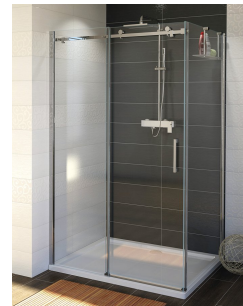

Produktový list

Objednací kód: **GD4611GD7290**

Dragon obdélníkový sprchový kout 1100x900mm L/P varianta

MODEL	A	C	D
GD4611	1020-1110	510	420
GD4612	1120-1210	560	470
GD4613	1220-1310	610	520
GD4614	1320-1410	660	570
GD4615	1420-1510	710	620
GD4616	1520-1610	760	670