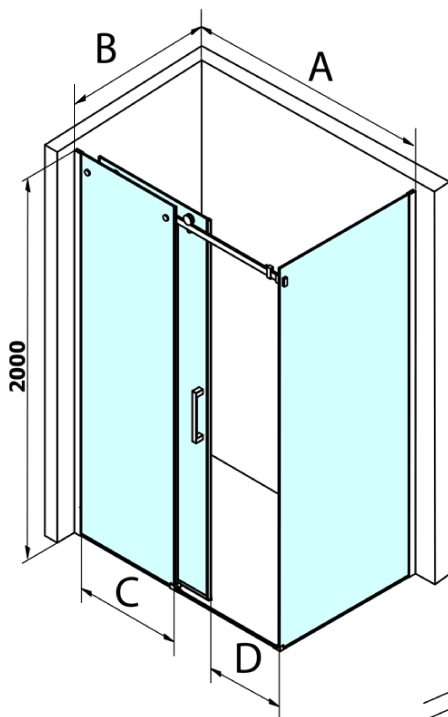

Produktový list

Objednací kód: **GD4611GD7290**

Dragon obdélníkový sprchový kout 1100x900mm L/P varianta

MODEL	A	C	D
GD4611	1020-1110	510	420
GD4612	1120-1210	560	470
GD4613	1220-1310	610	520
GD4614	1320-1410	660	570
GD4615	1420-1510	710	620
GD4616	1520-1610	760	670

MODEL	B
GD7270	680-700
GD7280	780-800
GD7290	880-900
GD7210	980-1000