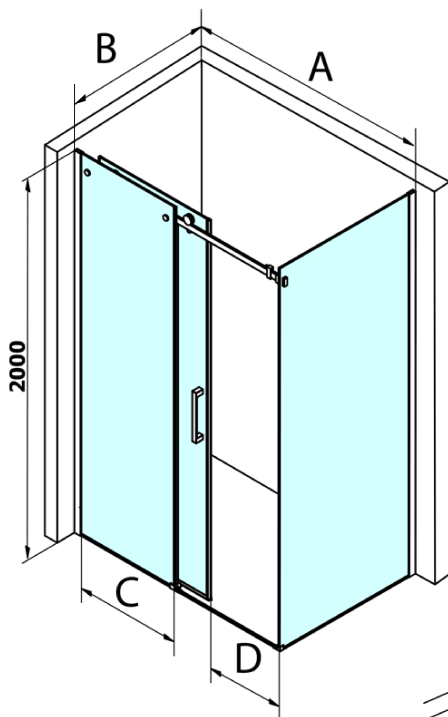

# Produktový list

Objednací kód: **GD4616GD7280**

**Dragon obdélníkový sprchový kout 1600x800mm L/P varianta**

MODEL	A	C	D
GD4611	1020-1110	510	420
GD4612	1120-1210	560	470
GD4613	1220-1310	610	520
GD4614	1320-1410	660	570
GD4615	1420-1510	710	620
GD4616	1520-1610	760	670

MODEL	B
GD7270	680-700
GD7280	780-800
GD7290	880-900
GD7210	980-1000