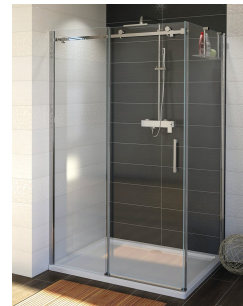

# Produktový list

Objednací kód: **GD4616GD7280**

**Dragon obdélníkový sprchový kout 1600x800mm L/P varianta**

MODEL	A	C	D
GD4611	1020-1110	510	420
GD4612	1120-1210	560	470
GD4613	1220-1310	610	520
GD4614	1320-1410	660	570
GD4615	1420-1510	710	620
GD4616	1520-1610	760	670