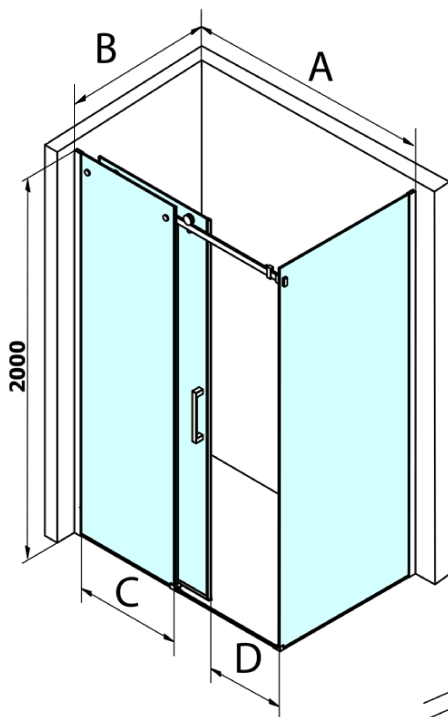

Produktový list

Objednací kód: **GD4615GD7280**

Dragon obdélníkový sprchový kout 1500x800mm L/P varianta

MODEL	A	C	D
GD4611	1020-1110	510	420
GD4612	1120-1210	560	470
GD4613	1220-1310	610	520
GD4614	1320-1410	660	570
GD4615	1420-1510	710	620
GD4616	1520-1610	760	670

MODEL	B
GD7270	680-700
GD7280	780-800
GD7290	880-900
GD7210	980-1000