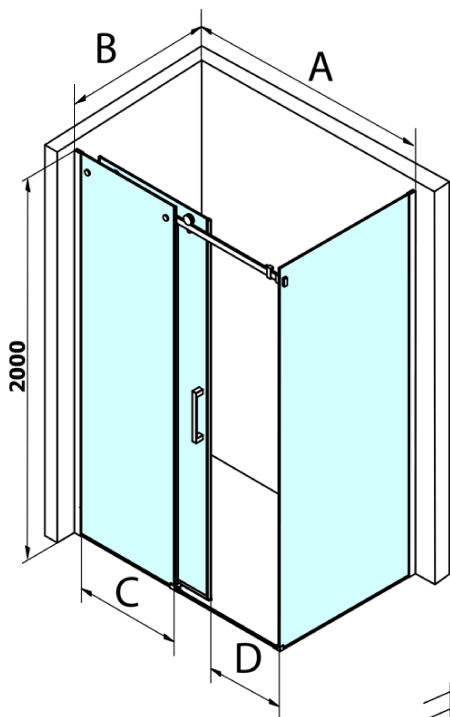

Produktový list

Objednací kód: **GD4614GD7280**

Dragon obdélníkový sprchový kout 1400x800mm L/P varianta

MODEL	A	C	D
GD4611	1020-1110	510	420
GD4612	1120-1210	560	470
GD4613	1220-1310	610	520
GD4614	1320-1410	660	570
GD4615	1420-1510	710	620
GD4616	1520-1610	760	670

MODEL	B
GD7270	680-700
GD7280	780-800
GD7290	880-900
GD7210	980-1000