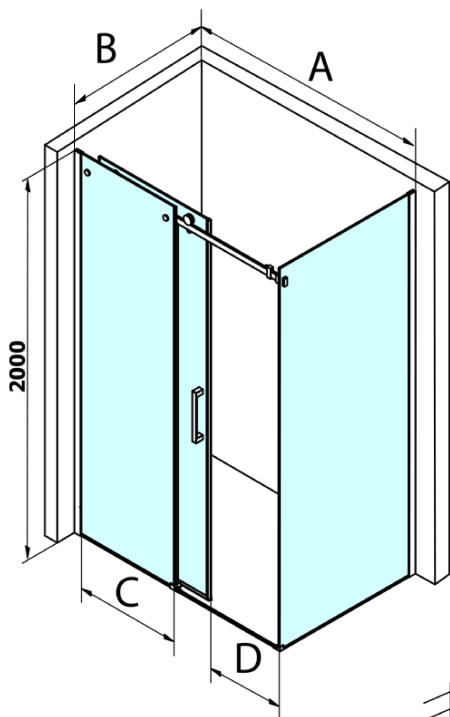

Produktový list

Objednací kód: **GD4613GD7280**

Dragon obdélníkový sprchový kout 1300x800mm L/P varianta

MODEL	A	C	D
GD4611	1020-1110	510	420
GD4612	1120-1210	560	470
GD4613	1220-1310	610	520
GD4614	1320-1410	660	570
GD4615	1420-1510	710	620
GD4616	1520-1610	760	670

MODEL	B
GD7270	680-700
GD7280	780-800
GD7290	880-900
GD7210	980-1000