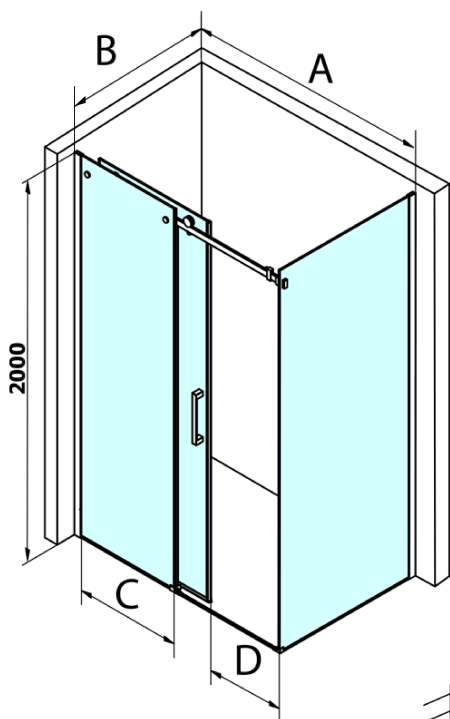

# Produktový list

Objednací kód: **GD4612GD7280**

**Dragon obdélníkový sprchový kout 1200x800mm L/P varianta**

MODEL	A	C	D
GD4611	1020-1110	510	420
GD4612	1120-1210	560	470
GD4613	1220-1310	610	520
GD4614	1320-1410	660	570
GD4615	1420-1510	710	620
GD4616	1520-1610	760	670

MODEL	B
GD7270	680-700
GD7280	780-800
GD7290	880-900
GD7210	980-1000