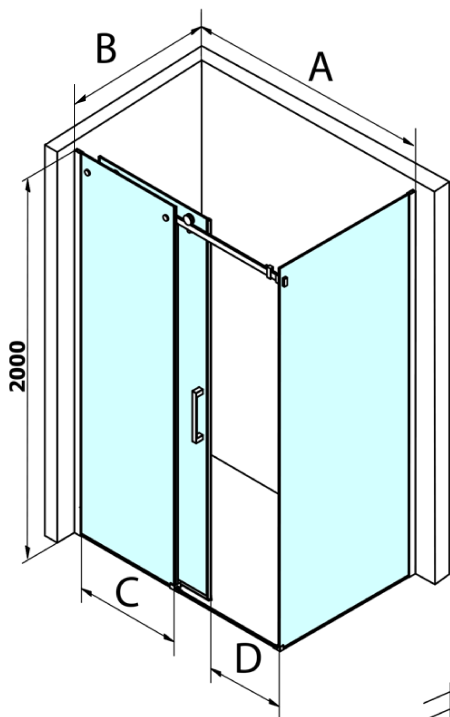

Produktový list

Objednací kód: **GD4611GD7280**

Dragon obdélníkový sprchový kout 1100x800mm L/P varianta

MODEL	A	C	D
GD4611	1020-1110	510	420
GD4612	1120-1210	560	470
GD4613	1220-1310	610	520
GD4614	1320-1410	660	570
GD4615	1420-1510	710	620
GD4616	1520-1610	760	670

MODEL	B
GD7270	680-700
GD7280	780-800
GD7290	880-900
GD7210	980-1000