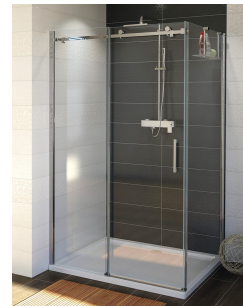

Produktový list

Objednací kód: **GD4611GD7280**

Dragon obdélníkový sprchový kout 1100x800mm L/P varianta

MODEL	A	C	D
GD4611	1020-1110	510	420
GD4612	1120-1210	560	470
GD4613	1220-1310	610	520
GD4614	1320-1410	660	570
GD4615	1420-1510	710	620
GD4616	1520-1610	760	670