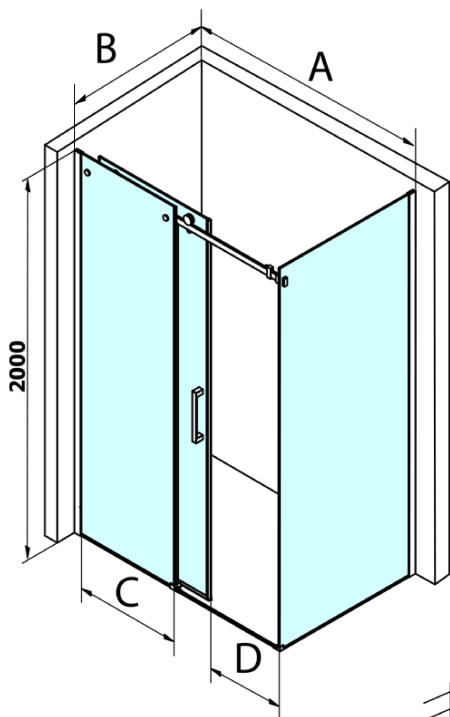

# Produktový list

Objednací kód: **GD4616GD7270**

**Dragon obdélníkový sprchový kout 1600x700mm L/P varianta**

MODEL	A	C	D
GD4611	1020-1110	510	420
GD4612	1120-1210	560	470
GD4613	1220-1310	610	520
GD4614	1320-1410	660	570
GD4615	1420-1510	710	620
GD4616	1520-1610	760	670

MODEL	B
GD7270	680-700
GD7280	780-800
GD7290	880-900
GD7210	980-1000