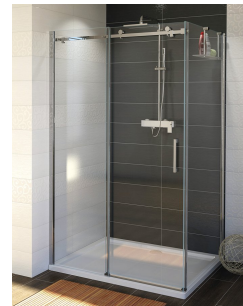

# Produktový list

Objednací kód: **GD4616GD7270**

**Dragon obdélníkový sprchový kout 1600x700mm L/P varianta**

MODEL	A	C	D
GD4611	1020-1110	510	420
GD4612	1120-1210	560	470
GD4613	1220-1310	610	520
GD4614	1320-1410	660	570
GD4615	1420-1510	710	620
GD4616	1520-1610	760	670