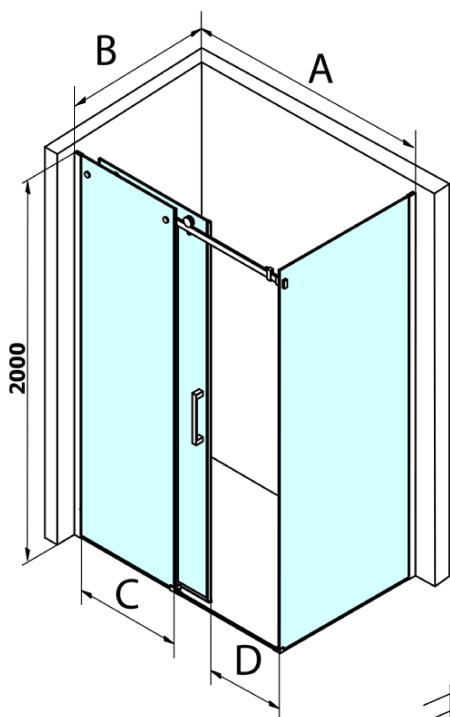

# Produktový list

Objednací kód: **GD4615GD7270**

**Dragon obdélníkový sprchový kout 1500x700mm L/P varianta**

MODEL	A	C	D
GD4611	1020-1110	510	420
GD4612	1120-1210	560	470
GD4613	1220-1310	610	520
GD4614	1320-1410	660	570
GD4615	1420-1510	710	620
GD4616	1520-1610	760	670

MODEL	B
GD7270	680-700
GD7280	780-800
GD7290	880-900
GD7210	980-1000