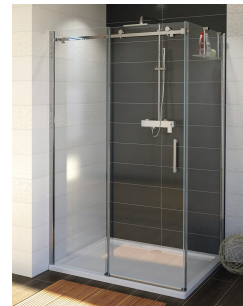

# Produktový list

Objednací kód: **GD4614GD7270**

**Dragon obdélníkový sprchový kout 1400x700mm L/P varianta**

MODEL	A	C	D
GD4611	1020-1110	510	420
GD4612	1120-1210	560	470
GD4613	1220-1310	610	520
GD4614	1320-1410	660	570
GD4615	1420-1510	710	620
GD4616	1520-1610	760	670