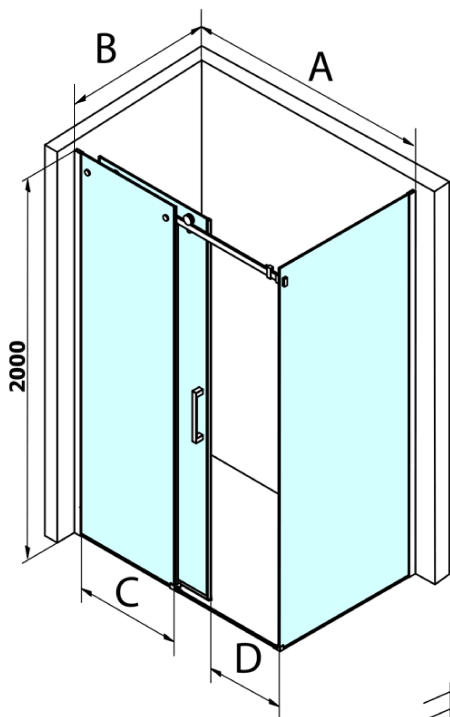

# Produktový list

Objednací kód: **GD4614GD7270**

**Dragon obdélníkový sprchový kout 1400x700mm L/P varianta**

MODEL	A	C	D
GD4611	1020-1110	510	420
GD4612	1120-1210	560	470
GD4613	1220-1310	610	520
GD4614	1320-1410	660	570
GD4615	1420-1510	710	620
GD4616	1520-1610	760	670

MODEL	B
GD7270	680-700
GD7280	780-800
GD7290	880-900
GD7210	980-1000