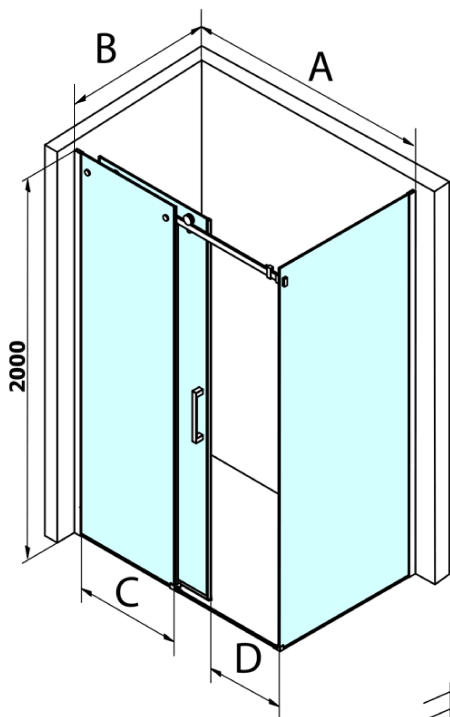

Produktový list

Objednací kód: **GD4612GD7270**

Dragon obdélníkový sprchový kout 1200x700mm L/P varianta

MODEL	A	C	D
GD4611	1020-1110	510	420
GD4612	1120-1210	560	470
GD4613	1220-1310	610	520
GD4614	1320-1410	660	570
GD4615	1420-1510	710	620
GD4616	1520-1610	760	670

MODEL	B
GD7270	680-700
GD7280	780-800
GD7290	880-900
GD7210	980-1000