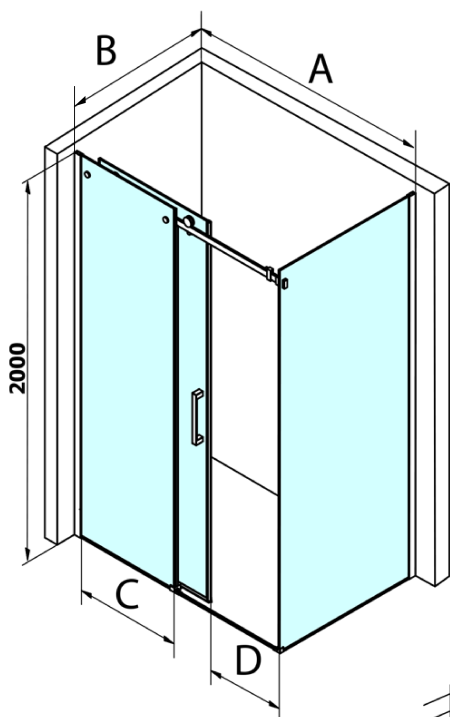

# Produktový list

Objednací kód: **GD4613GD7270**

**Dragon obdélníkový sprchový kout 1300x700mm L/P varianta**

MODEL	A	C	D
GD4611	1020-1110	510	420
GD4612	1120-1210	560	470
GD4613	1220-1310	610	520
GD4614	1320-1410	660	570
GD4615	1420-1510	710	620
GD4616	1520-1610	760	670

MODEL	B
GD7270	680-700
GD7280	780-800
GD7290	880-900
GD7210	980-1000