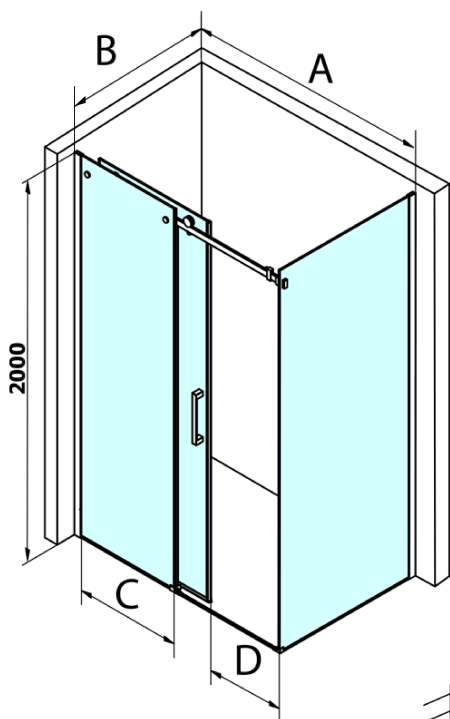

Produktový list

Objednací kód: **GD4611GD7270**

Dragon obdélníkový sprchový kout 1100x700mm L/P varianta

MODEL	A	C	D
GD4611	1020-1110	510	420
GD4612	1120-1210	560	470
GD4613	1220-1310	610	520
GD4614	1320-1410	660	570
GD4615	1420-1510	710	620
GD4616	1520-1610	760	670

MODEL	B
GD7270	680-700
GD7280	780-800
GD7290	880-900
GD7210	980-1000