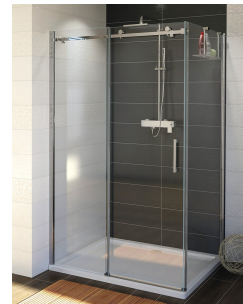

Produktový list

Objednací kód: **GD4611GD7270**

Dragon obdélníkový sprchový kout 1100x700mm L/P varianta

MODEL	A	C	D
GD4611	1020-1110	510	420
GD4612	1120-1210	560	470
GD4613	1220-1310	610	520
GD4614	1320-1410	660	570
GD4615	1420-1510	710	620
GD4616	1520-1610	760	670