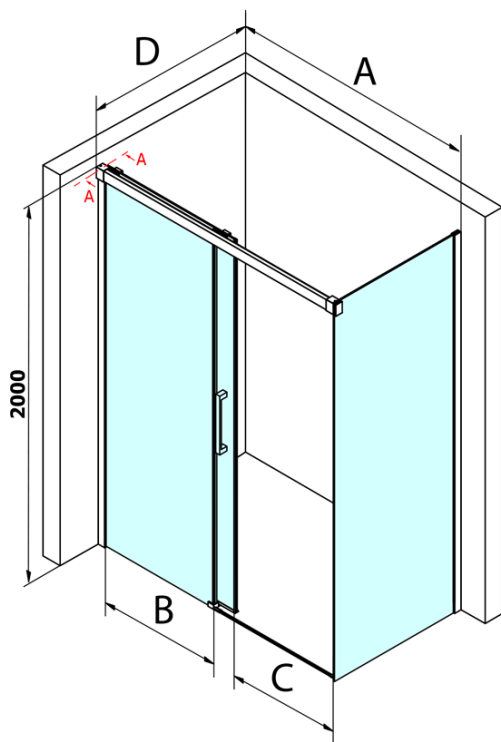

Produktový list

Objednací kód: **GF5013GF5090**

Fondura obdélníkový sprchový kout 1300x900mm L/P varianta

MODEL	A	B	C
GF5011	1070-1110	513	445
GF5012	1170-1210	563	495
GF5013	1270-1310	613	545
GF5014	1370-1410	663	595

MODEL	D
GF5080	780-800
GF5090	880-900
GF5001	980-1000