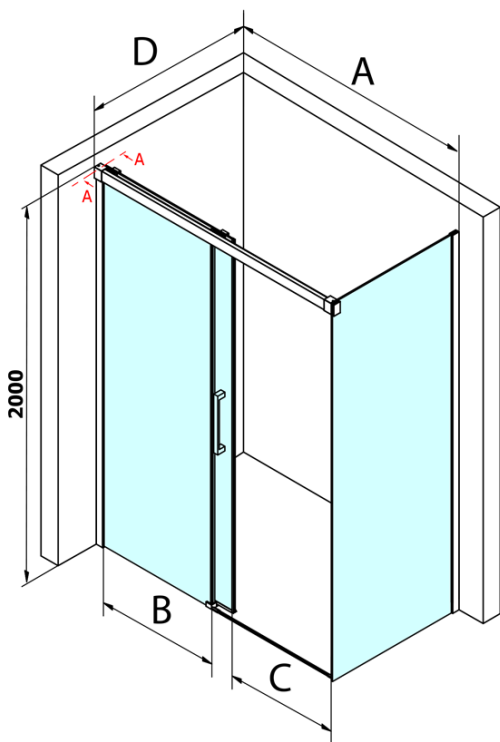

# Produktový list

Objednací kód: **GF5014GF5001**

Fondura obdélníkový sprchový kout 1400x1000mm L/P varianta

MODEL	A	B	C
GF5011	1070-1110	513	445
GF5012	1170-1210	563	495
GF5013	1270-1310	613	545
GF5014	1370-1410	663	595

MODEL	D
GF5080	780-800
GF5090	880-900
GF5001	980-1000